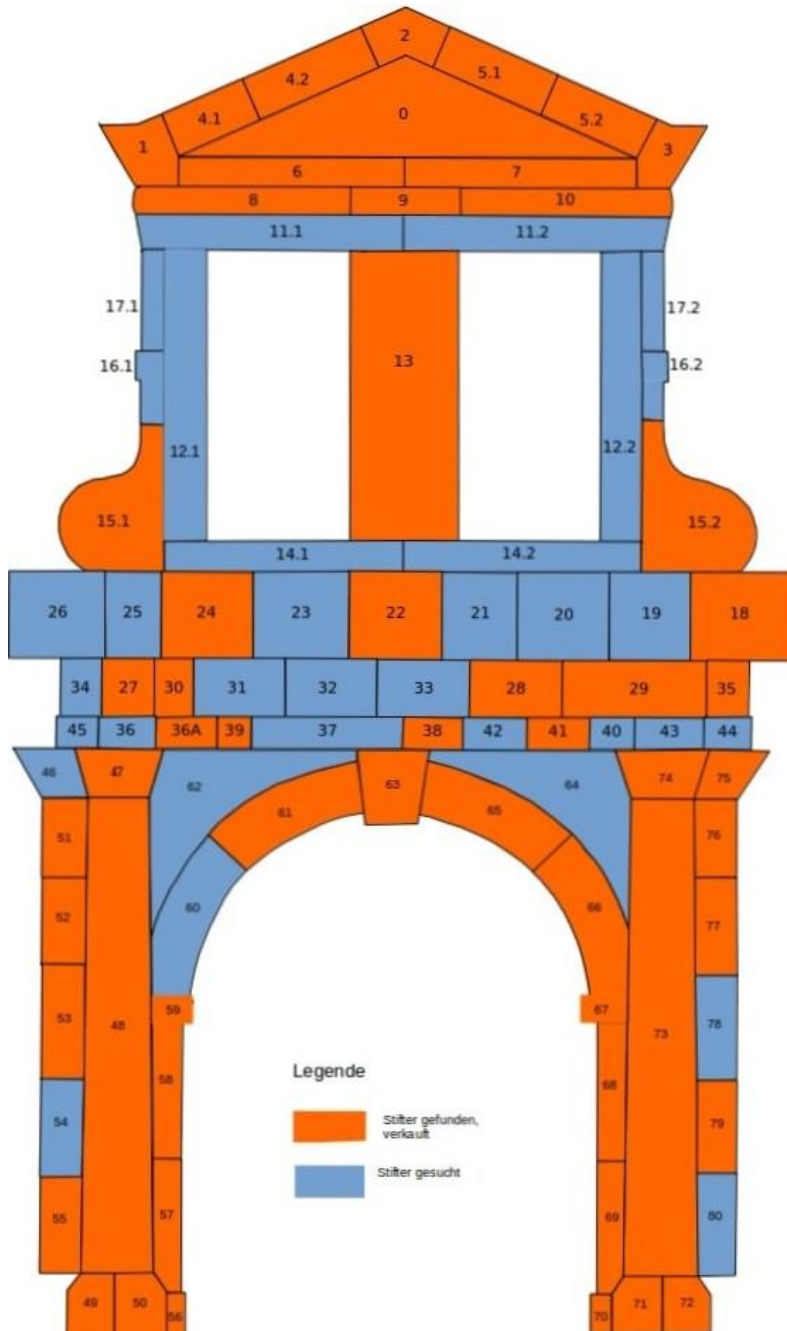

Gemeinnützige Stiftung Altes Rathaus Halle (Saale)

Die Zeichnung zeigt das Barockflügel-Portal.

Mit Stand vom 5.2.2019 haben 55 Steine des Portals einen „Patent“ für die Restaurierung oder Nachbildung (rotbraun). 34 Portalsteine (blau) bedürfen weiterer „Patent“. Diese erhalten einen Stifterbrief und eine Zuwendungsbescheinigung.

Maße & Preise verfügbarer Steine des Portals

Verfahrensweise

Stein Nr.	Leistung	H x B x T cm	Netto
11.1	Neu	24 x 182 x 30	1.143,00
11.2	Neu	24 x 182 x 30	1.143,00
12.1	Neu	220 x 33 x 30	1.491,00
12.2	Neu	220 x 33 x 30	1.491,00
14.1	Neu	24 x 182 x 30	1.143,00
14.2	Neu	24 x 182 x 30	1.143,00
16.1	Neu BH*	50 x 17 x 24	1.490,00
16.2	Neu BH*	50 x 17 x 24	1.490,00
17.1	Neu BH*	77 x 17 x 24	1.620,00
17.2	Neu BH*	77 x 17 x 24	1.620,00
19	Restaur.	45 x 57 x 67	610,00
20	Restaur.	45 x 50 x 67	320,00
21	Restaur.	45 x 32 x 67	480,00
23	Restaur.	45 x 60 x 67	320,00
25	Restaur.	45 x 69 x 67	390,00
26	Restaur.	45 x 90 x 85	1.200,00
31	Neu	40 x 68 x 23	480,00
32	Neu	40 x 68 x 23	480,00
33	Neu	40 x 68 x 23	480,00
34	Neu	40 x 32 x 15	160,00
36	Restaur.	28,5 x 49 x 46	150,00
37	Restaur.	28,5 x 108 x 49	410,00
40	Restaur.	28,5 x 49 x 70	480,00
42	Restaur.	28,5 x 48,5 x 69	600,00
43	Neu	28,5 x 50 x 69	880,00
44	Neu	28,5 x 40 x 40	660,00
45	Neu	28,5 x 40 x 40	660,00
46	Neu	29 x 53 x 40	610,00
54	Neu	83 x 35 x 26	306,00
60	Neu	155 x 45 x 20	1.220,00
62	Restaur.	170 x 170 x 18	7.500,00
64	Neu	170 x 170 x 18	8.880,00
78	Neu	83 x 35 x 26	306,00
80	Neu	83 x 35 x 26	306,00