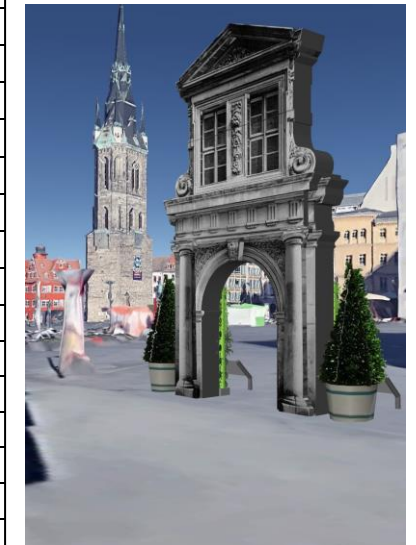

Bankverbindung für Portalstein-Spenden

Volksbank Halle (Saale) eG: IBAN DE03 8009 3784 0001 1888 87 BIC GENODEF1HAL
– BI- & SAR-Infoblatt 2/2019 (Online-Version) –

Stiftung Altes Rathaus Halle (Saale) & Bürgerinitiative Rathauseite e.V.

Vorstand: Ulrich Schröder (Vorsitz.), Helmut Göhre (Stellv. Vorsitz.), Uta Wagner